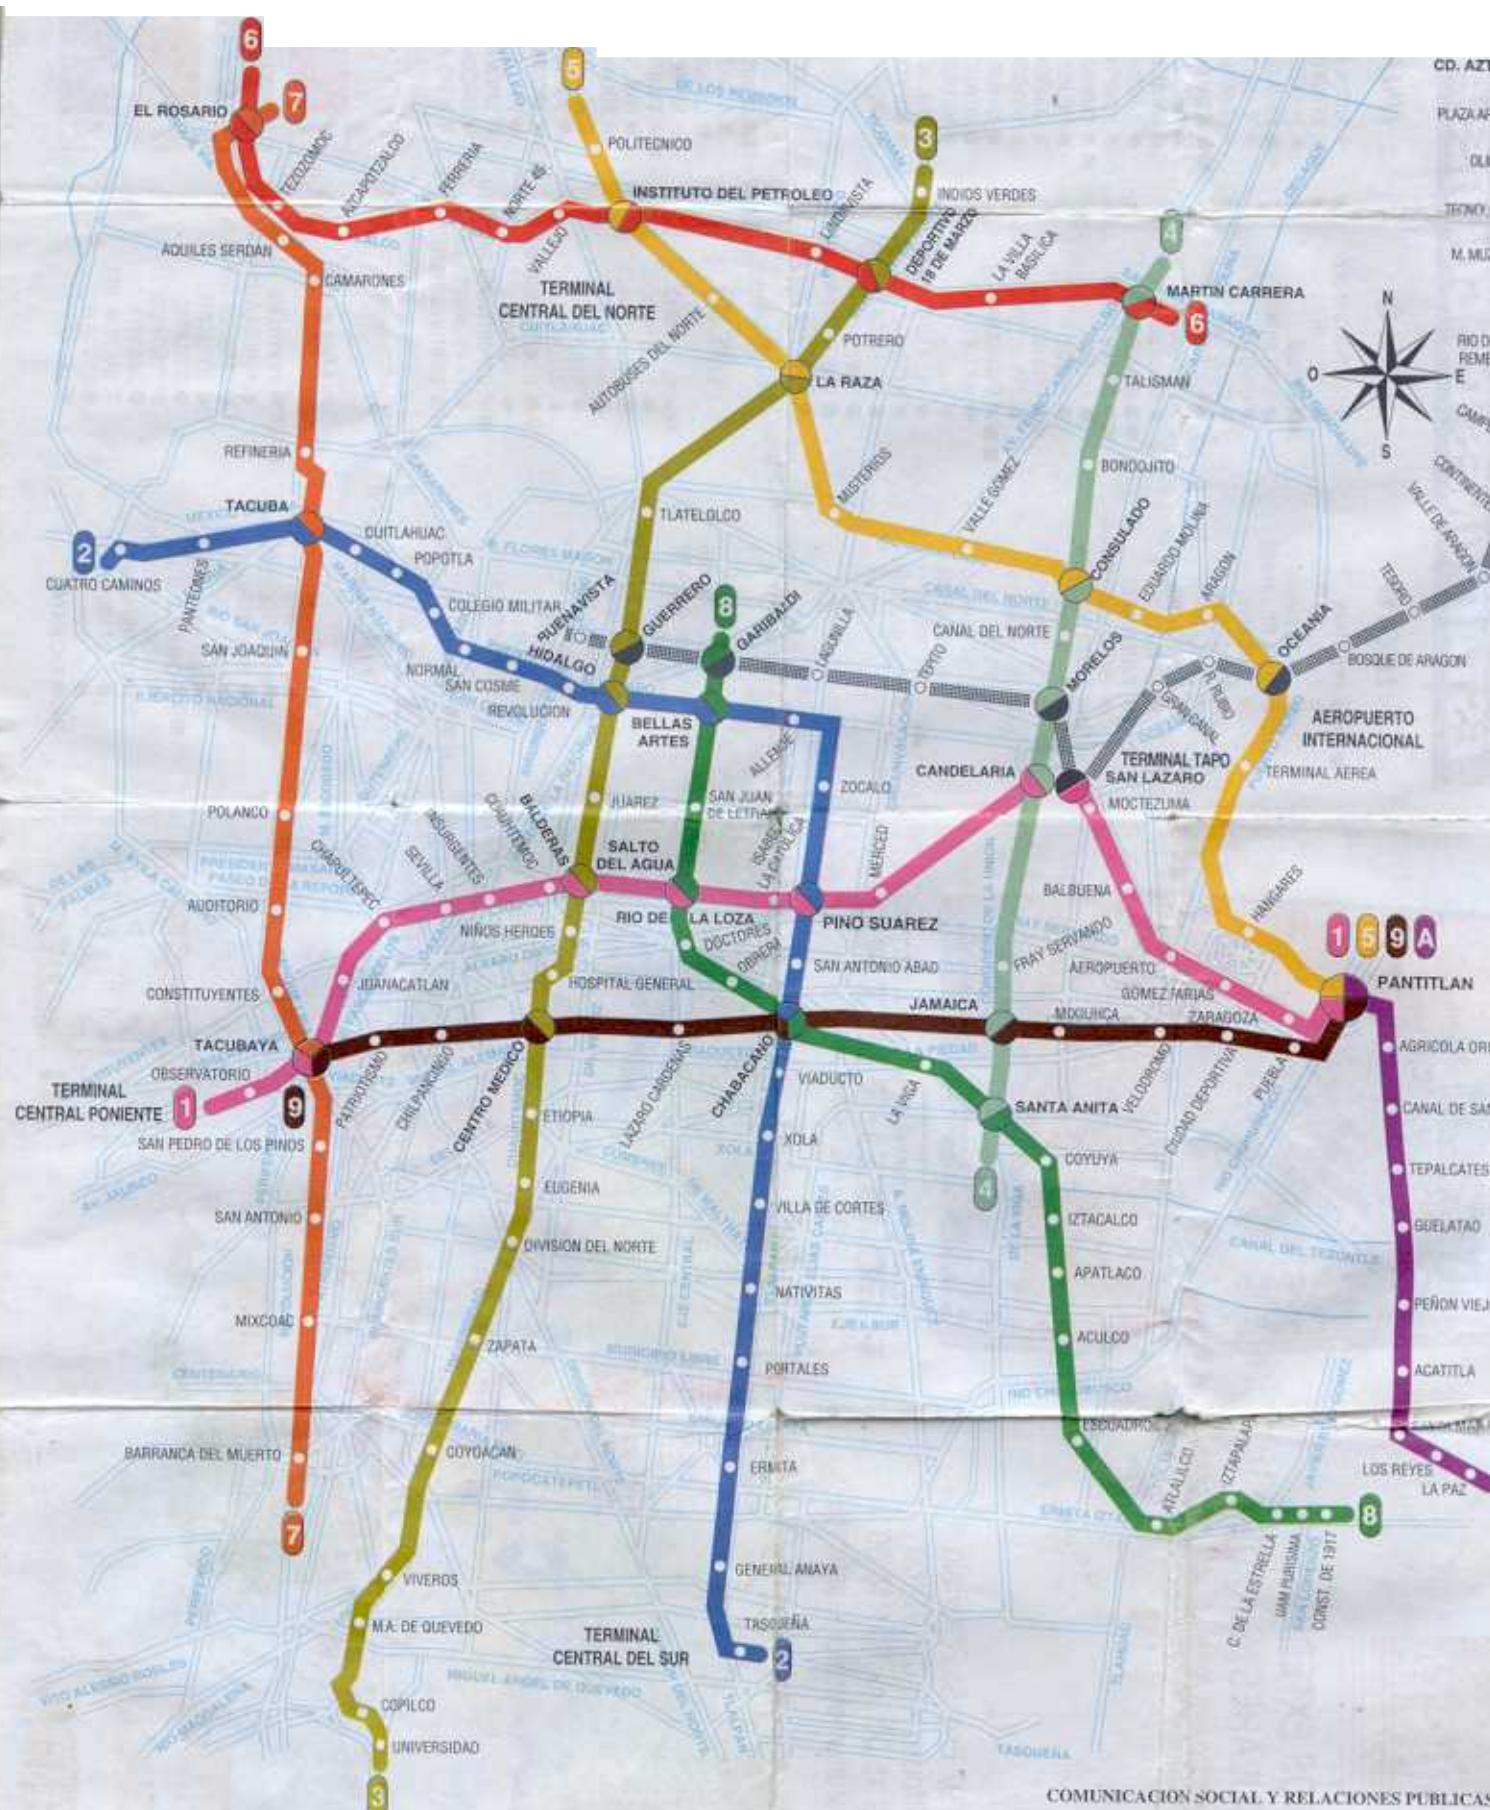

# RED DEL METRO CIUDAD DE MEXICO

## HORARIO DE SERVICIO

LÍNEAS 1, 2, 3, 4, 5, 6, 7, 8, 9, 10, 11, 12	LÍNEAS 1, 2, 3, 4, 5, 6, 7, 8, 9, 10, 11, 12
DIAS LABORALES: 5:00 A 24:00 HRS.	5:00 A 24:00 HRS.
SABADOS: 6:00 A 1:00 HRS.	6:00 A 1:00 HRS.
DOMINGOS Y DIAS FESTIVOS: 7:00 A 24:00 HRS.	7:00 A 24:00 HRS.